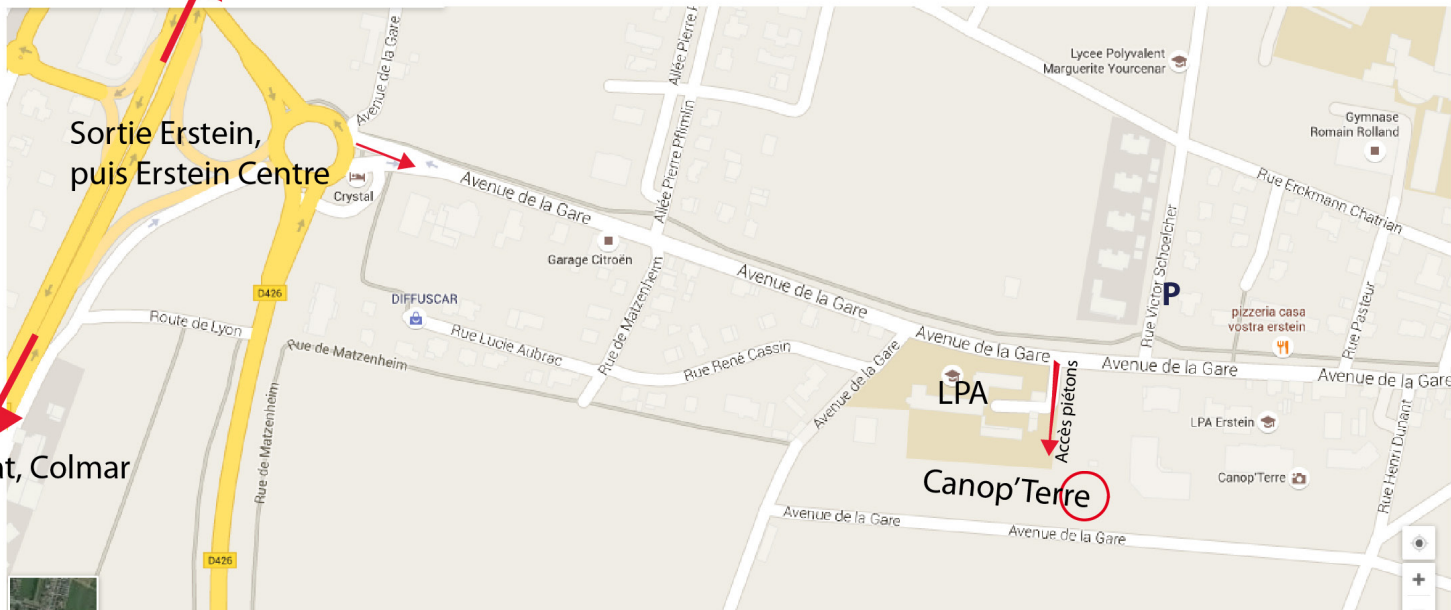

- Ex co-dirigeant d'une imprimerie pendant plusieurs années

Stage : Jardiner en ville ou sur de petites surfaces

Strasbourg

Sortie Erstein,
puis Erstein Centre

Selestat, Colmar

La gare SNCF est à 15 mn à pied (800 m)
Ligne SNCF Strasbourg-Colmar-Mulhouse

Accès voiture par la RD1083, sortie Erstein, direction centre ville